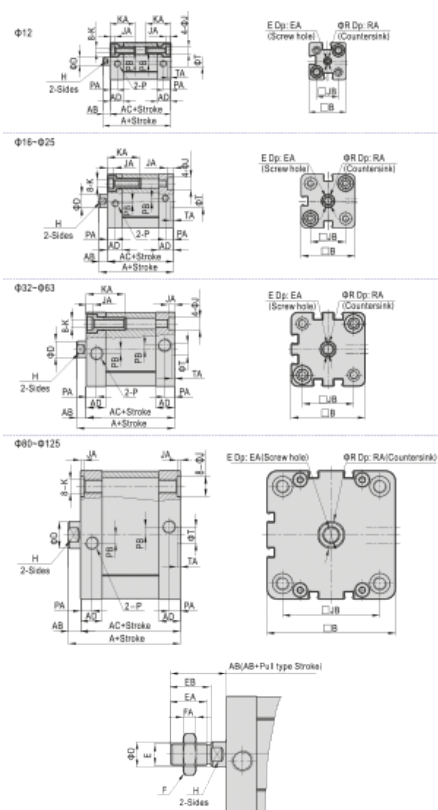

Varenummer: 58ACE125060SG
 Beskrivelse: Kompaktcylinder, ISO 21287 Db.virk., m/magnet, Ø 125X60 mm

Mål

| | | | |
|-----------|----------------|---------------|------|
| A = 12 | I = 25 | O2 = | S = |
| B = 2.6 | J = M12 x 1,75 | P = 21 | U1 = |
| C = 8 | K = 20 | P1 = | U2 = |
| D = 110 | L = | P2 = | V = |
| E = 134.5 | M = 81 | Q = M16 x 2,0 | W = |
| F = 10.5 | N = 92 | Q1 = 16.5 | |
| G = G1/4" | O = 11 | R = 25 | |
| H = 9 | O1 = | R1 = 7 | |